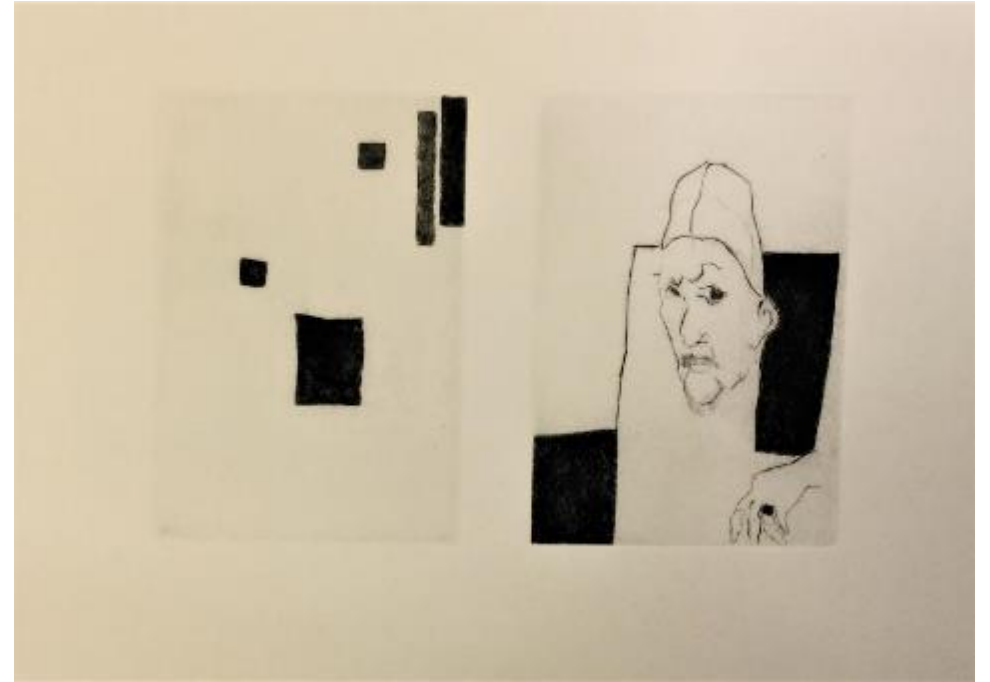

Ref. 1118

*Personatge de Caravaggio, 2008*

Punta seca original, 24.4 x 33.6 cm

Edició de 20 exemplars, signats i numerats per l'autora

Ref. 1119

*El Papa Inocenci X, 2009*

Punta seca original, 24.4 x 33.6 cm