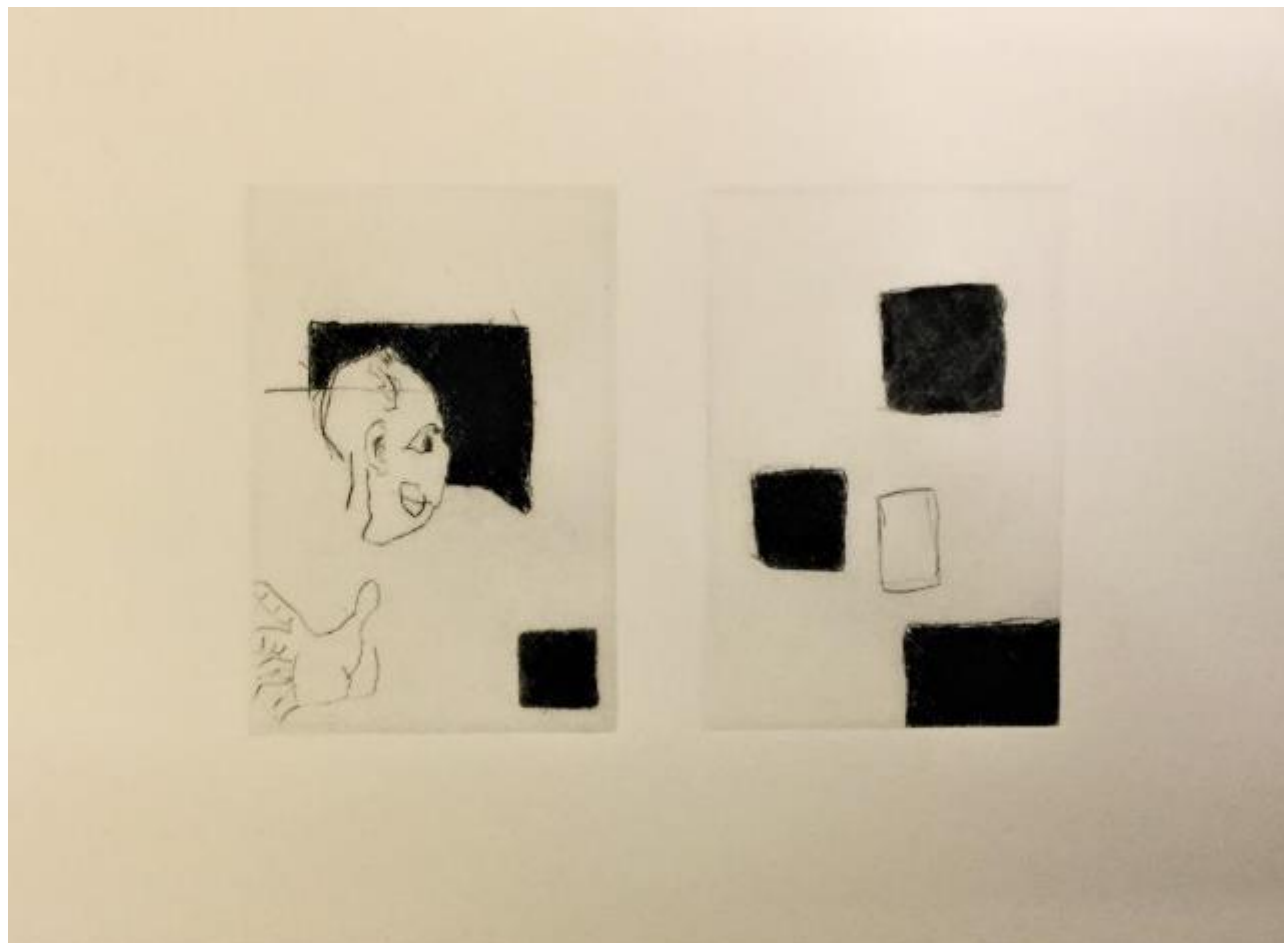

Ref. 1120
S/t., 2009
Punta seca original, 24.4 x 33.6 cm
Edició de 16 exemplars, signats i numerats per l'autora