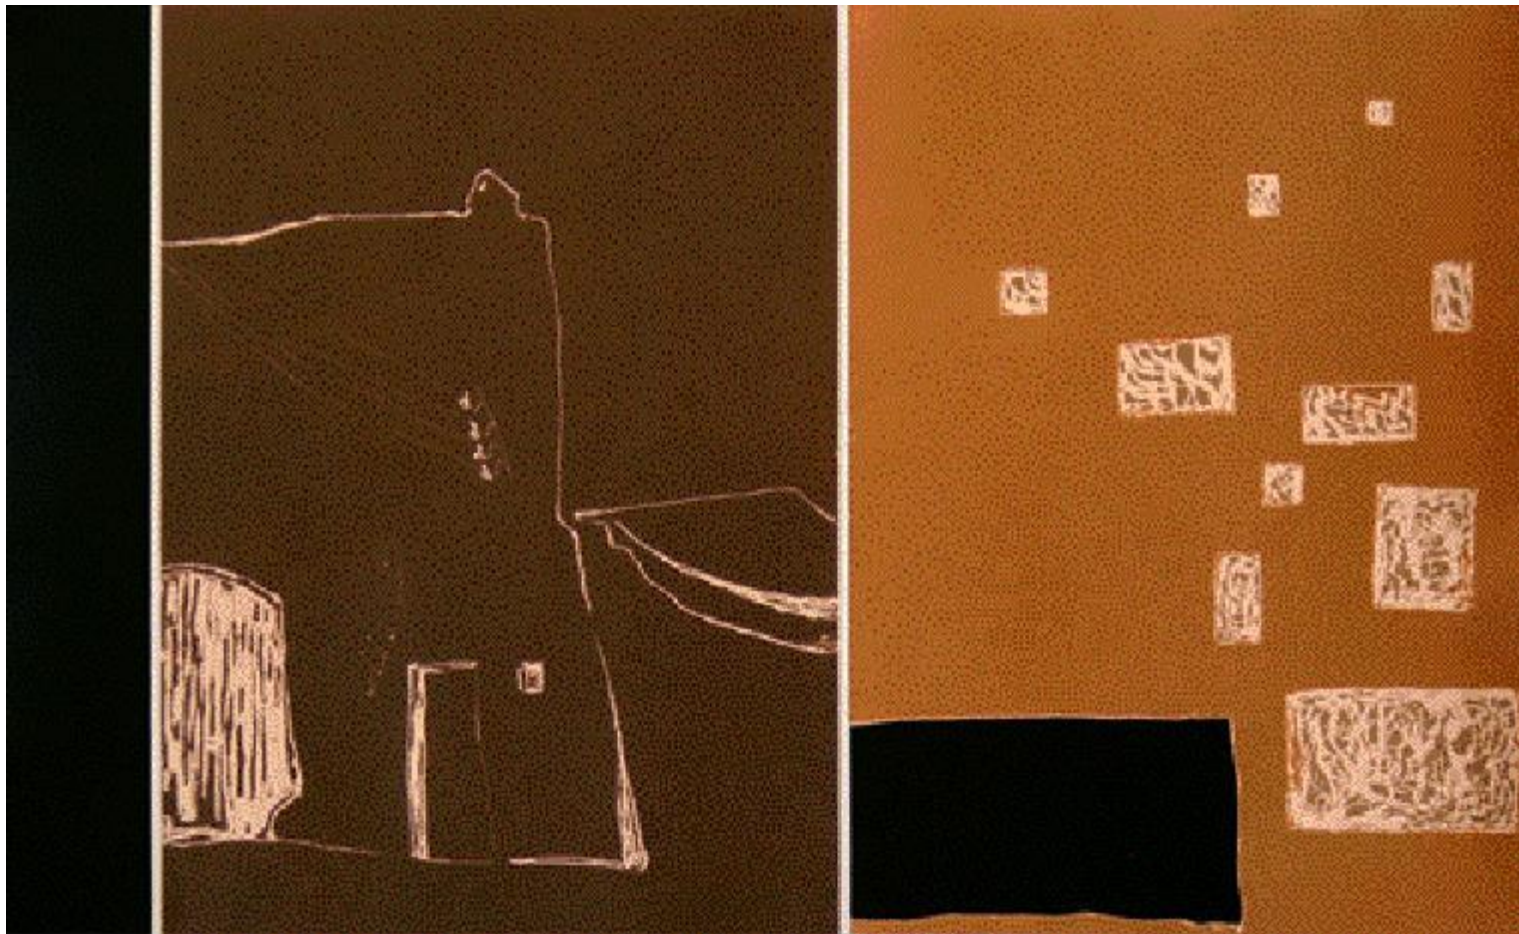

Ref. 1039

S/t., 2007

Xilografia original, 78 x 128 cm

Edició de 16 exemplars, signats i numerats per l'autora