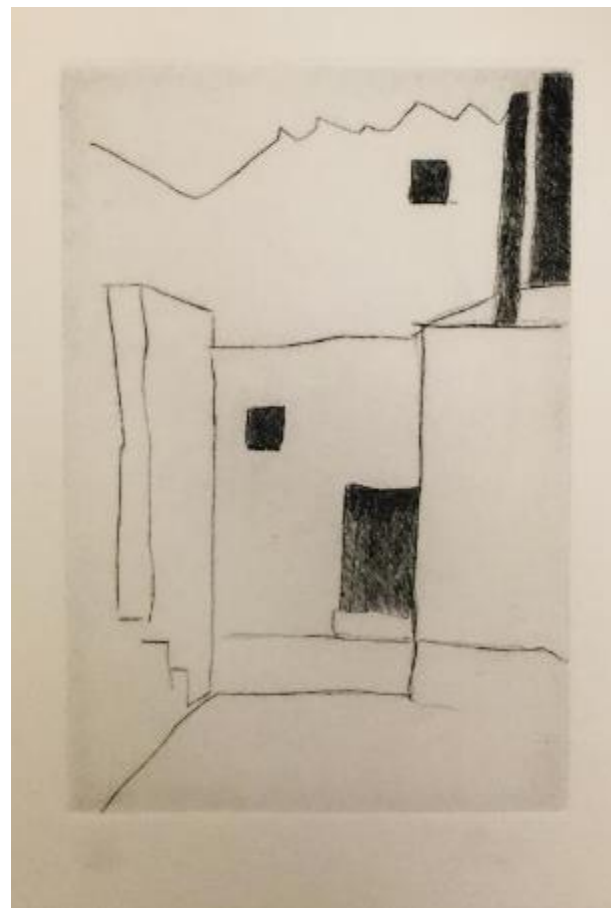

Ref. 1116

S/t., 2009

Punta seca original, 33.6 x 24 cm

Edició de 16 exemplars, signats i numerats per l'autora