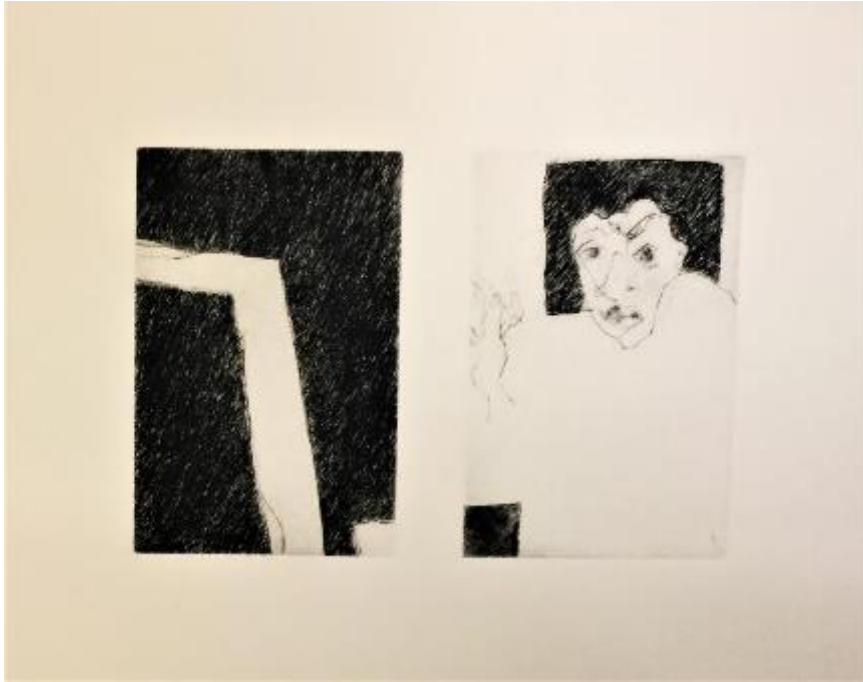

Ref. 1118

*Personatge de Caravaggio, 2008*

Punta seca original, 24.4 x 33.6 cm

Edició de 20 exemplars, signats i numerats per l'autora

Ref. 1119

*El Papa Inocenci X, 2009*

Punta seca original, 24.4 x 33.6 cm