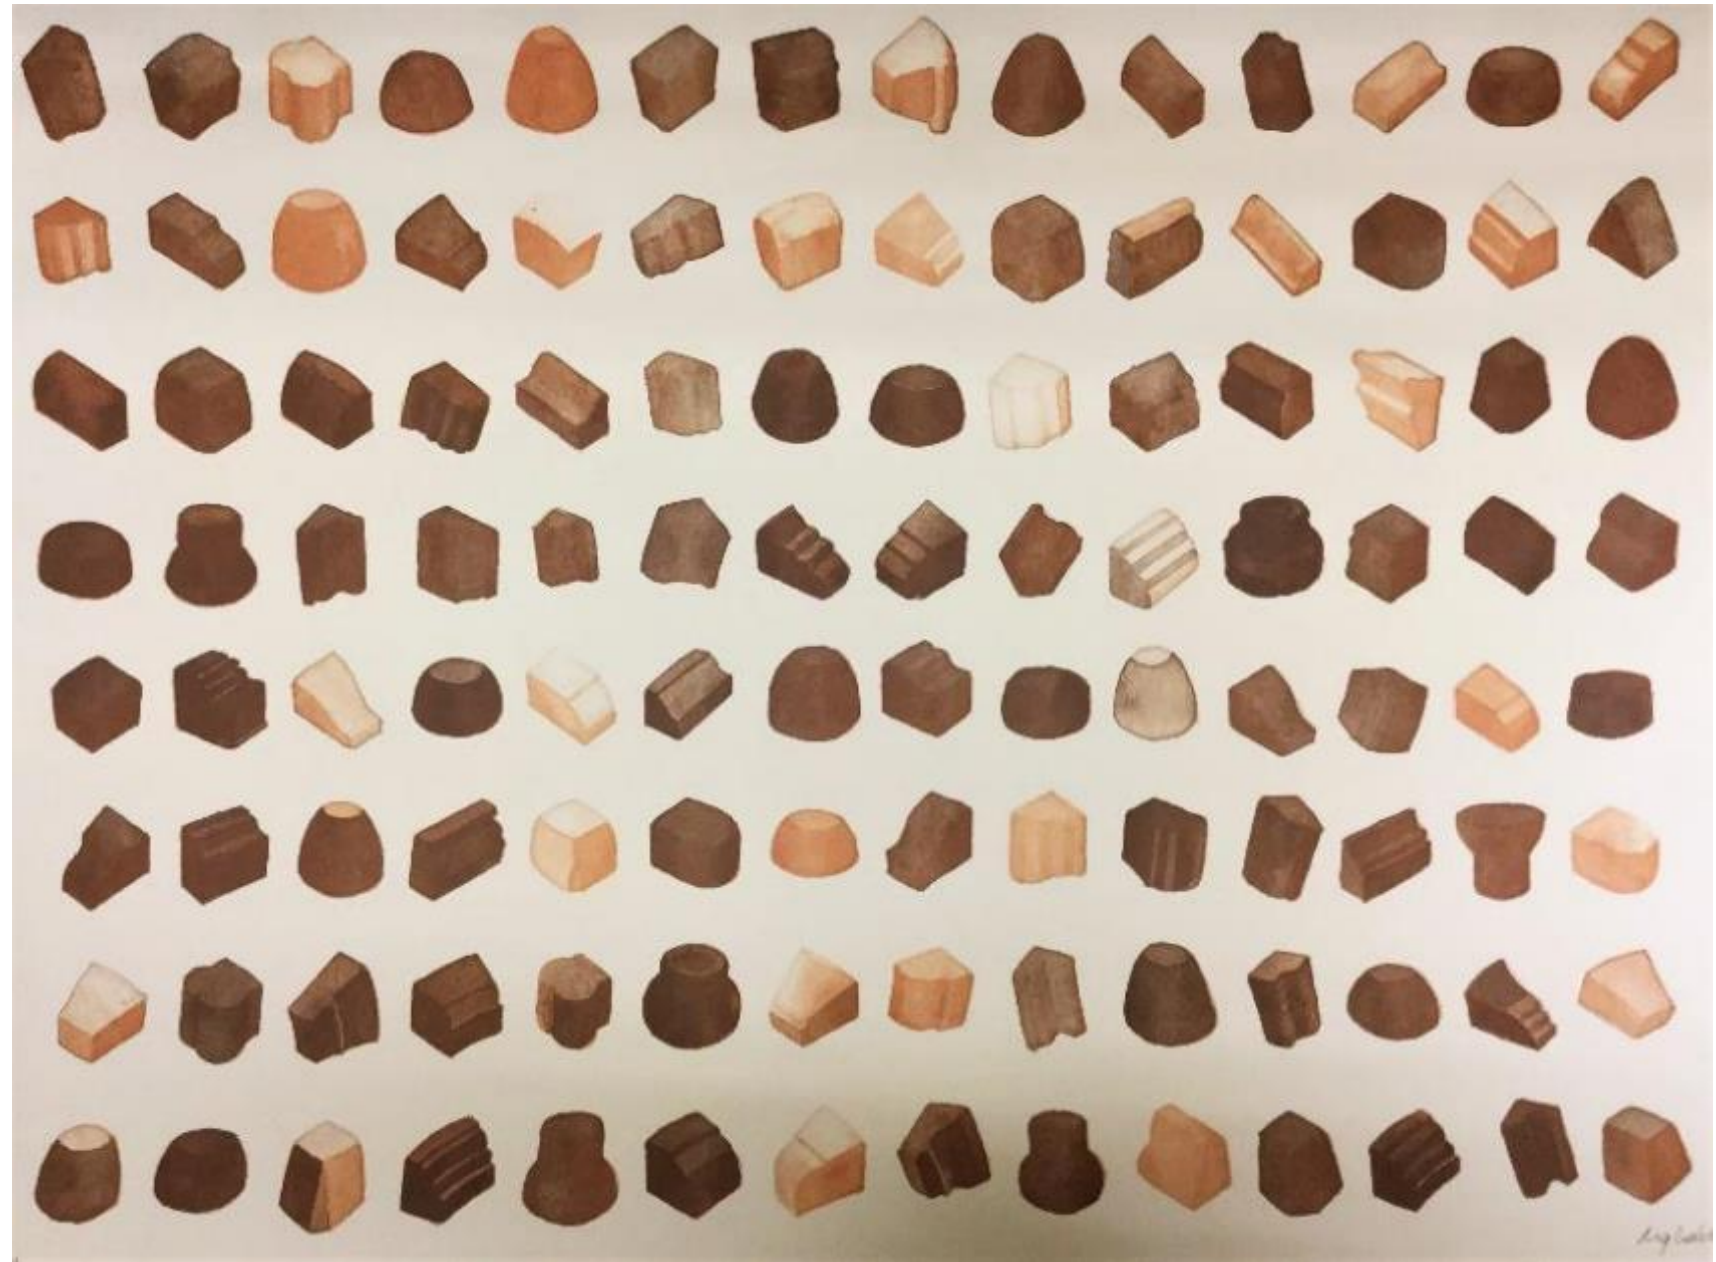

54/75 *Antoni Tàpies*

Ref. 0604
Collage, 1995
Litografia original i collage, 52.2 x 71.7 cm
Edició de 30 exemplars, signats i numerats per l'autor

Ref. 0606

S/t., 1995

Litografia original, 72.2 x 97.9 cm

Edició de 25 exemplars, signats i numerats per l'autor