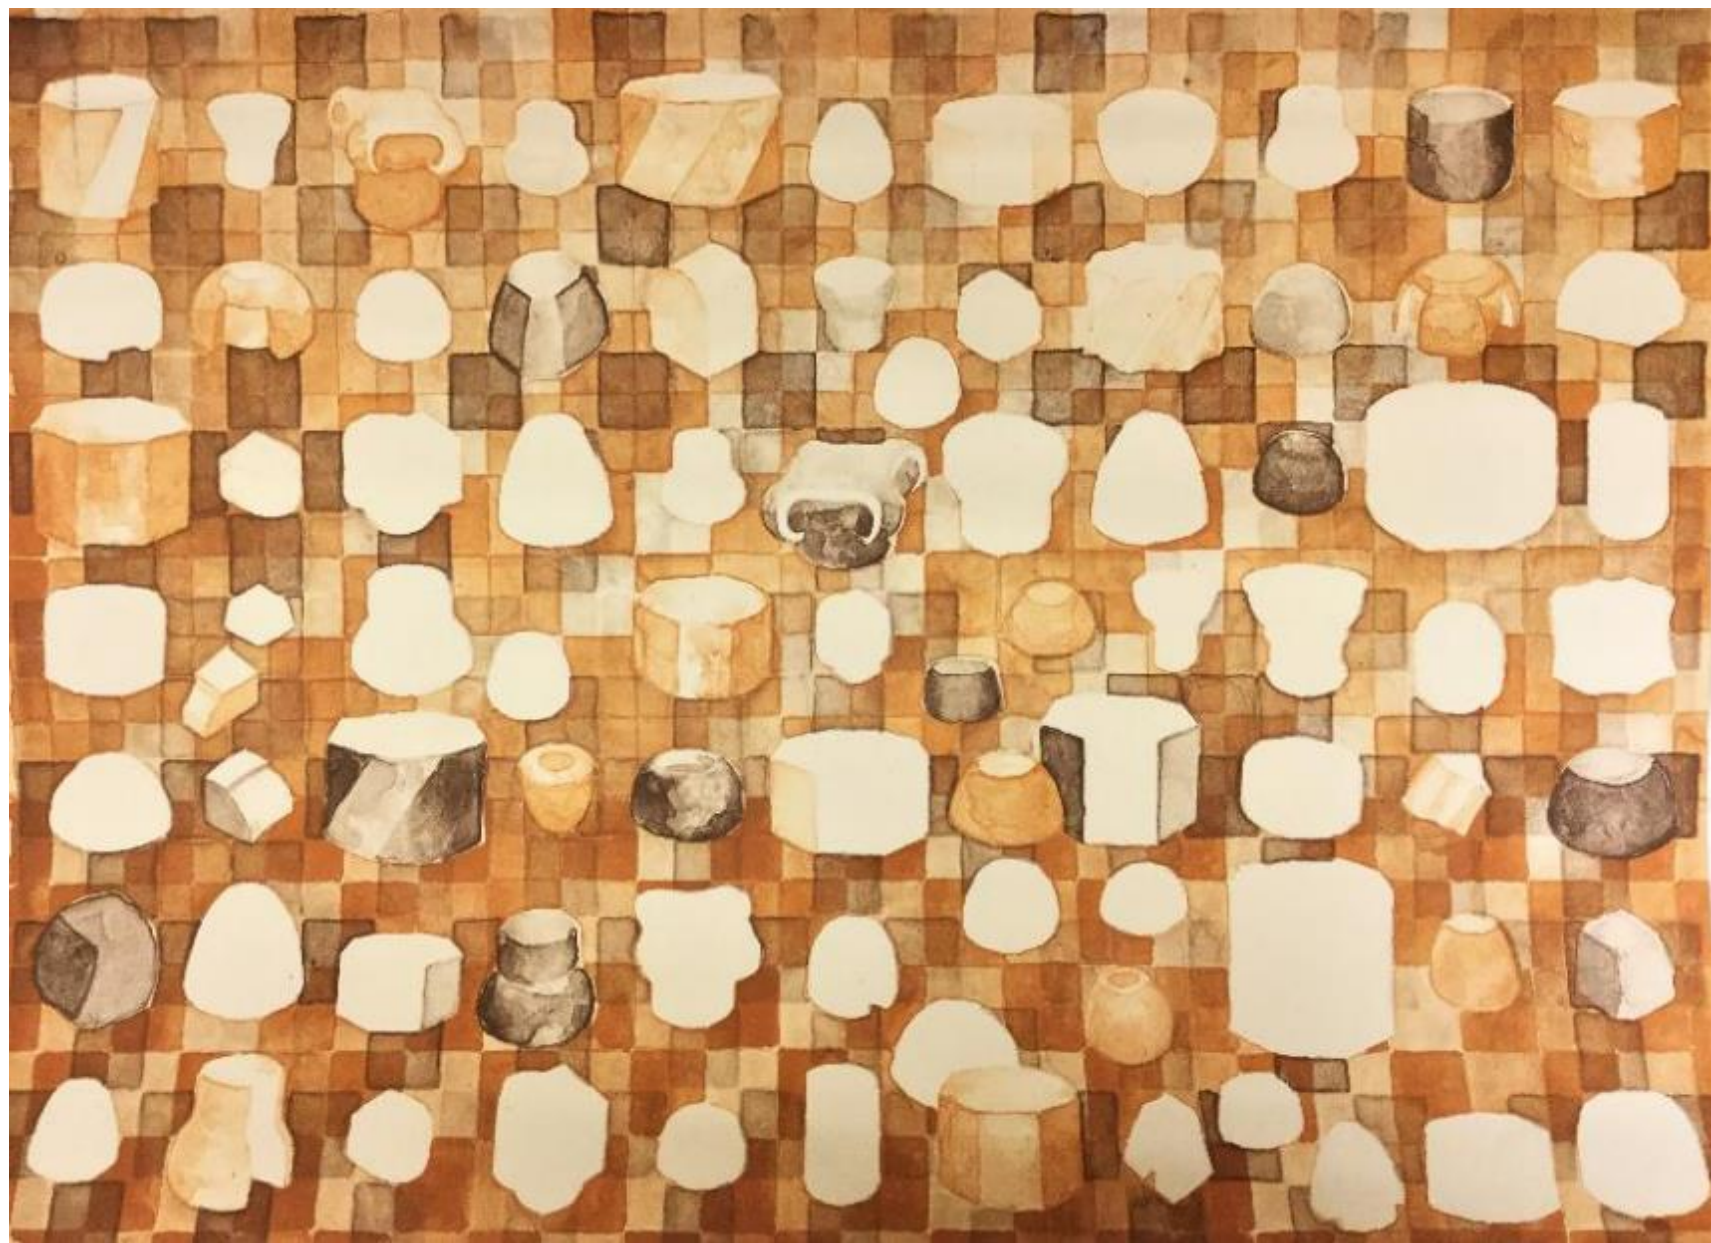

54/75 *Antoni Tàpies*

Ref. 0604
Collage, 1995
Litografia original i collage, 52.2 x 71.7 cm
Edició de 30 exemplars, signats i numerats per l'autor

Ref. 0606

S/t., 1995

Litografia original, 72.2 x 97.9 cm

Edició de 25 exemplars, signats i numerats per l'autor