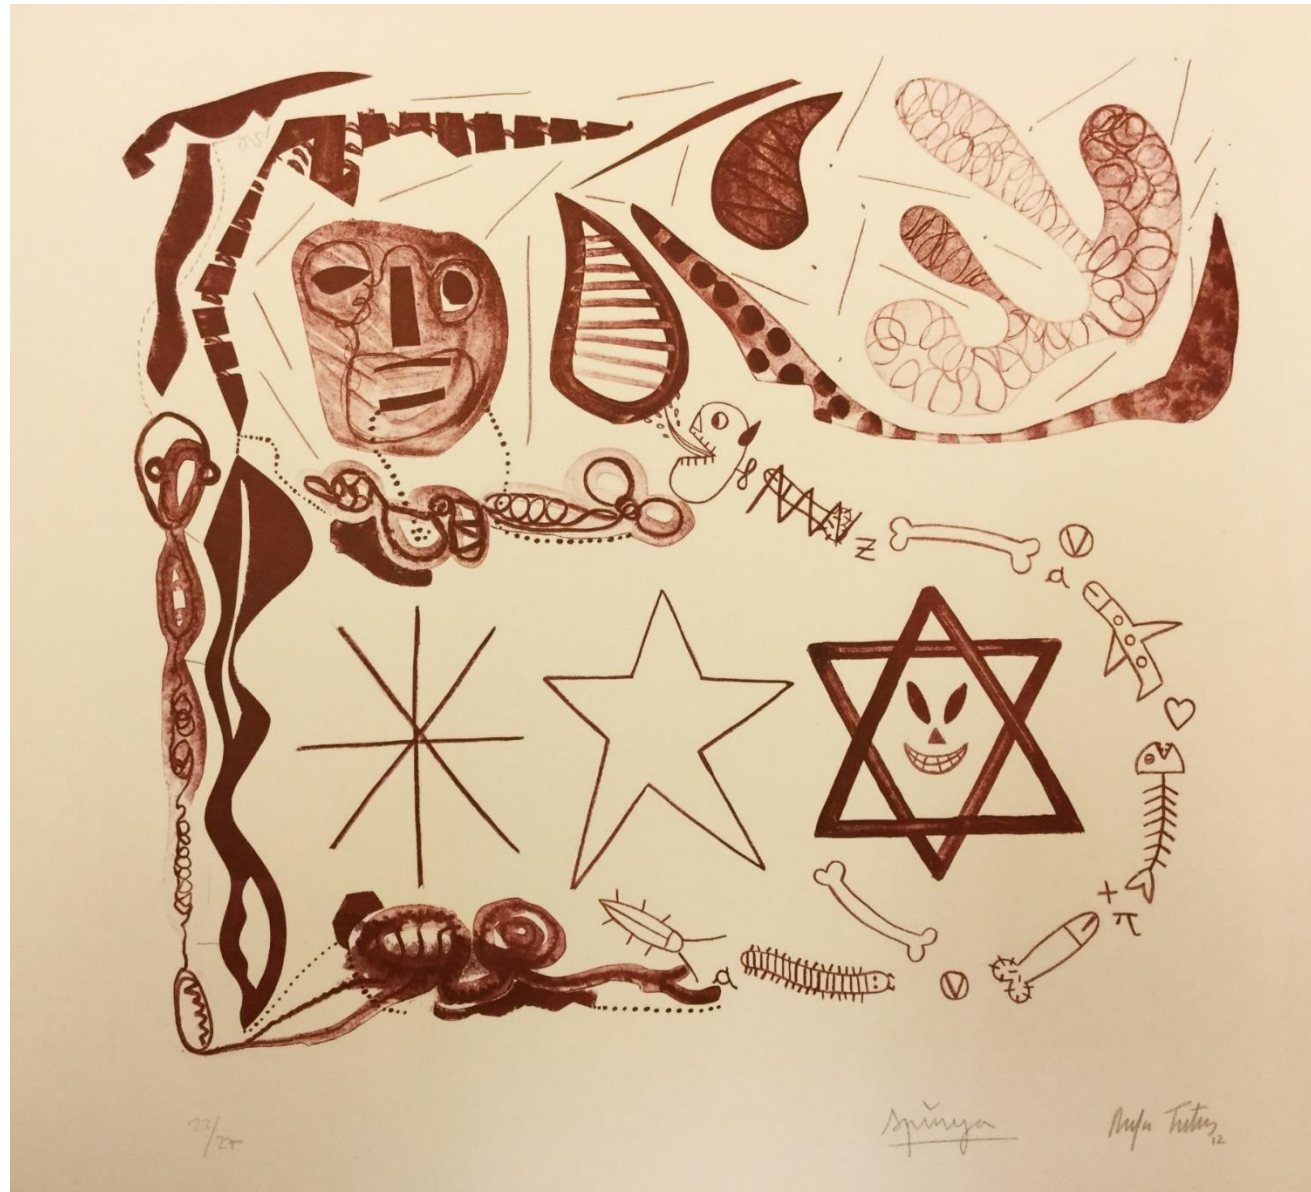

ALBERT PINYA I RAFA FORTEZA

OBRA GRÀFICA ORIGINAL

6a GALERIA D'ART

Ref. 1312

Phantomas, 2012

Litografia original, 87 x 72 cm

Edició de 19 exemplars, signats i numerats pels autors

Ref. 1334