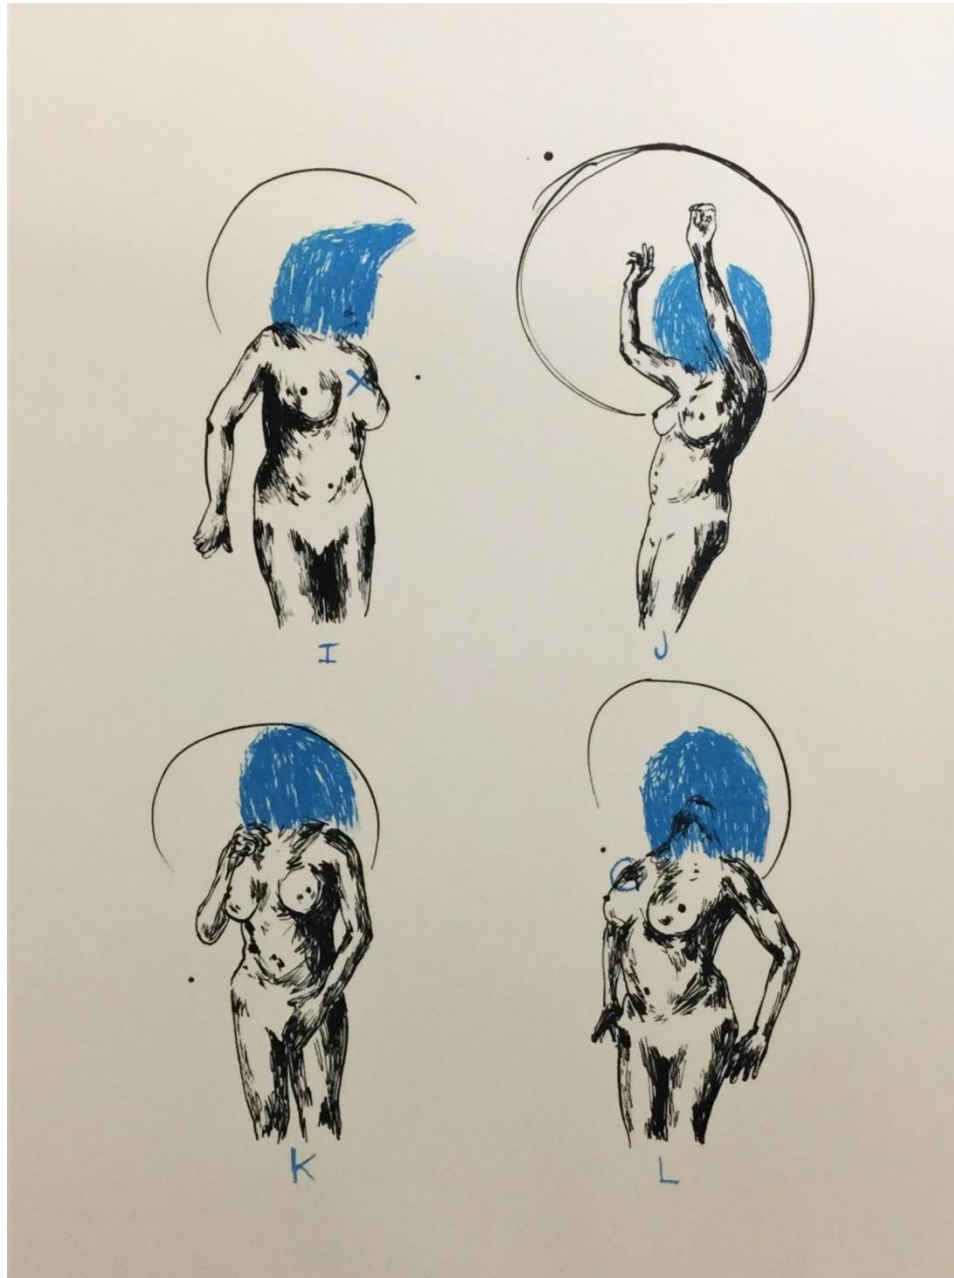

ALONA VINÇ

OBRA GRÀFICA ORIGINAL

6a GALERIA D'ART

Ref. 1340

S/t., 2013

Litografia original, 49 x 37 cm

Edició de 20 exemplars, signats i numerats per l'autora

Ref. 1341

S/t., 2013

Litografia original, 49 x 37 cm

Edició de 25 exemplars, signats i numerats per l'autora

Ref. 1342

S/t., 2013

Litografia original, 49 x 37 cm

Edició de 25 exemplars, signats i numerats per l'autora

Ref. 1343

S/t., 2013

Litografia original, 49 x 37 cm

Edició de 20 exemplars, signats i numerats per l'autora

Ref. 1344

S/t., 2013

Litografia original, 32.5 x 36.3 cm

Edició de 18 exemplars, signats i numerats per l'autora