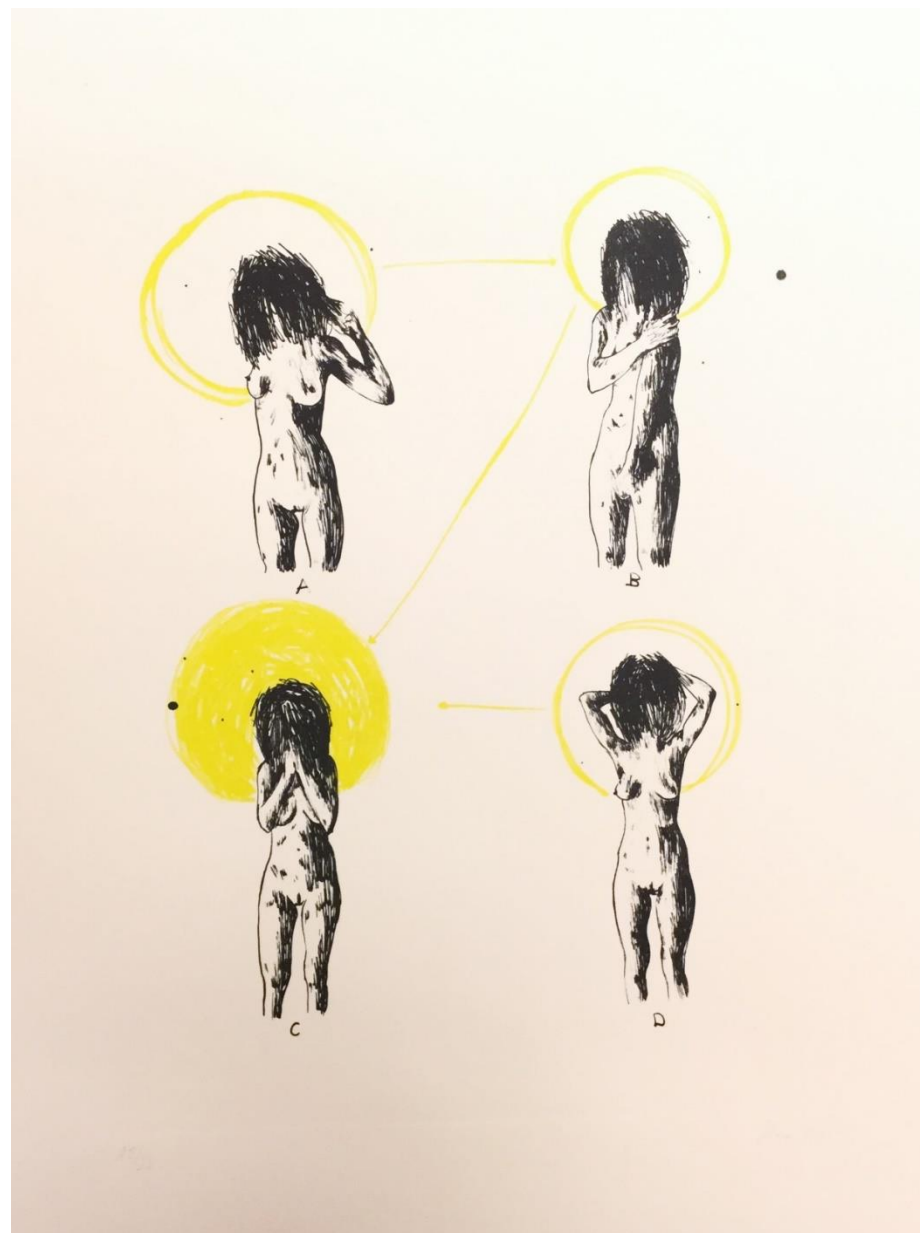

ALONA VINÇ

OBRA GRÀFICA ORIGINAL

6a GALERIA D'ART

Ref. 1340

S/t., 2013

Litografia original, 49 x 37 cm

Edició de 20 exemplars, signats i numerats per l'autora

Ref. 1341

S/t., 2013

Litografia original, 49 x 37 cm

Edició de 25 exemplars, signats i numerats per l'autora

Ref. 1342

S/t., 2013

Litografia original, 49 x 37 cm

Edició de 25 exemplars, signats i numerats per l'autora