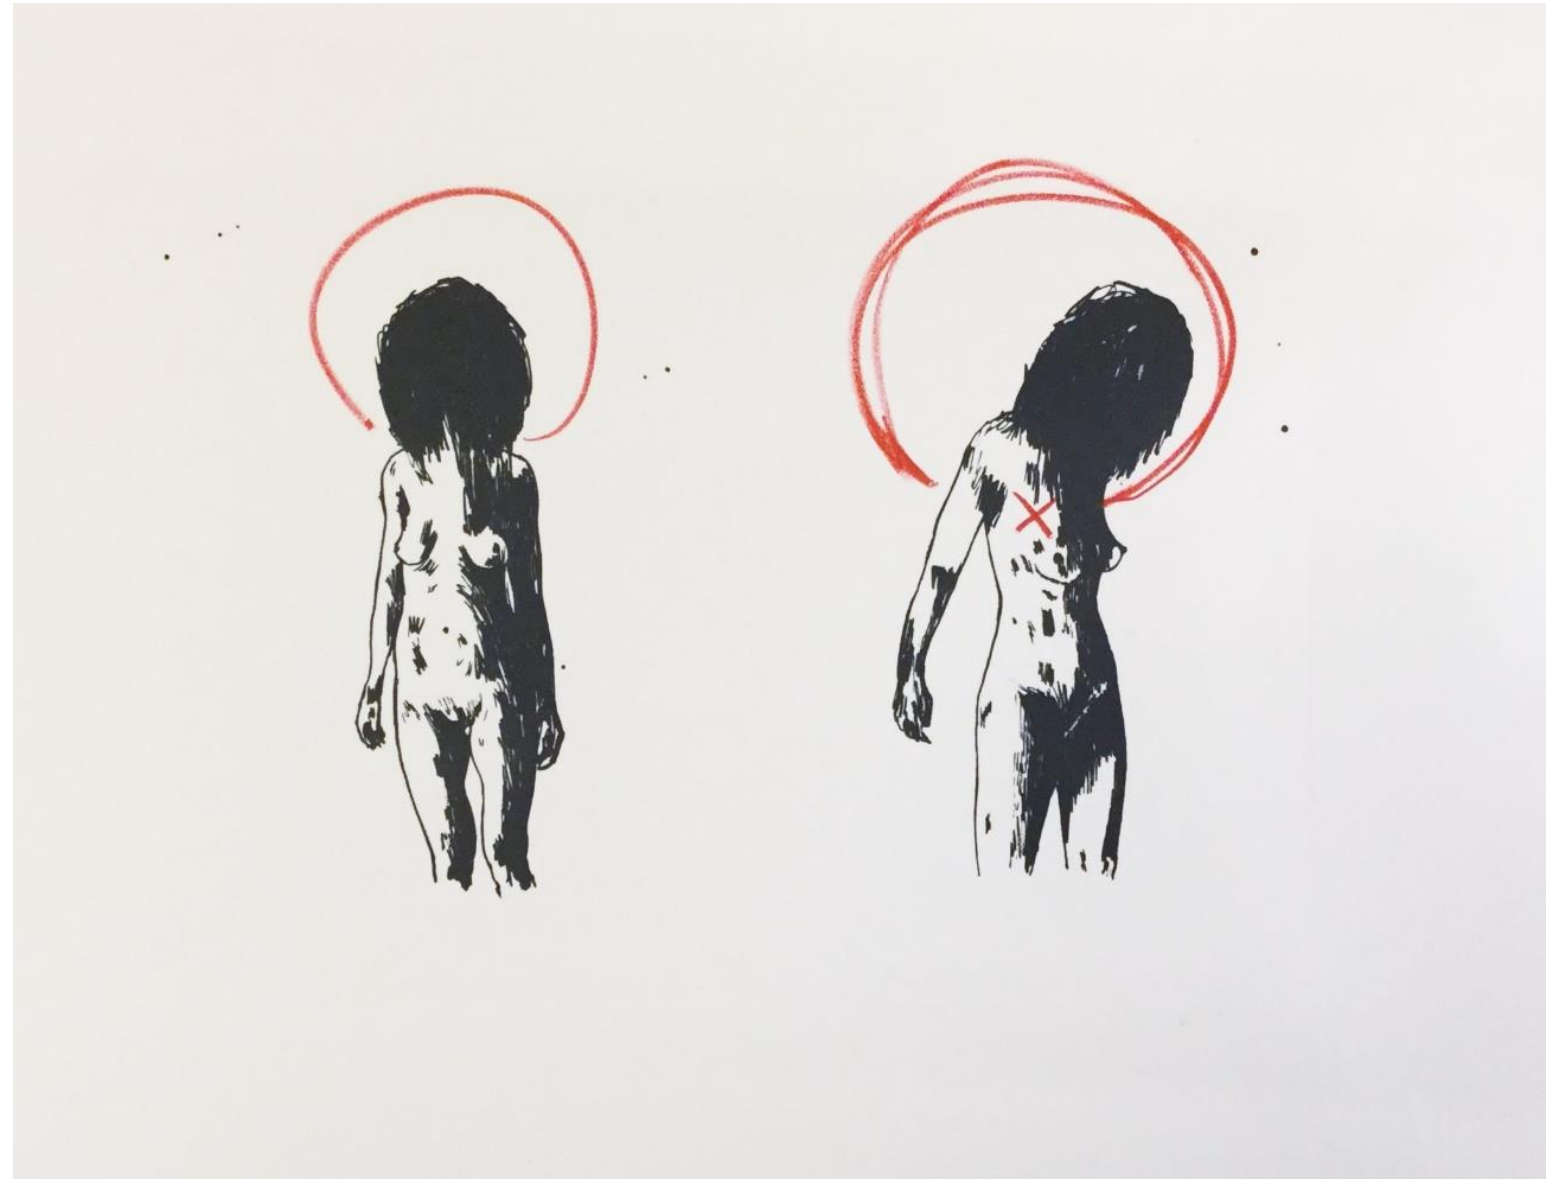

Ref. 1345

S/t., 2013

Litografia original, 32.5 x 36.3 cm

Edició de 19 exemplars, signats i numerats per l'autora