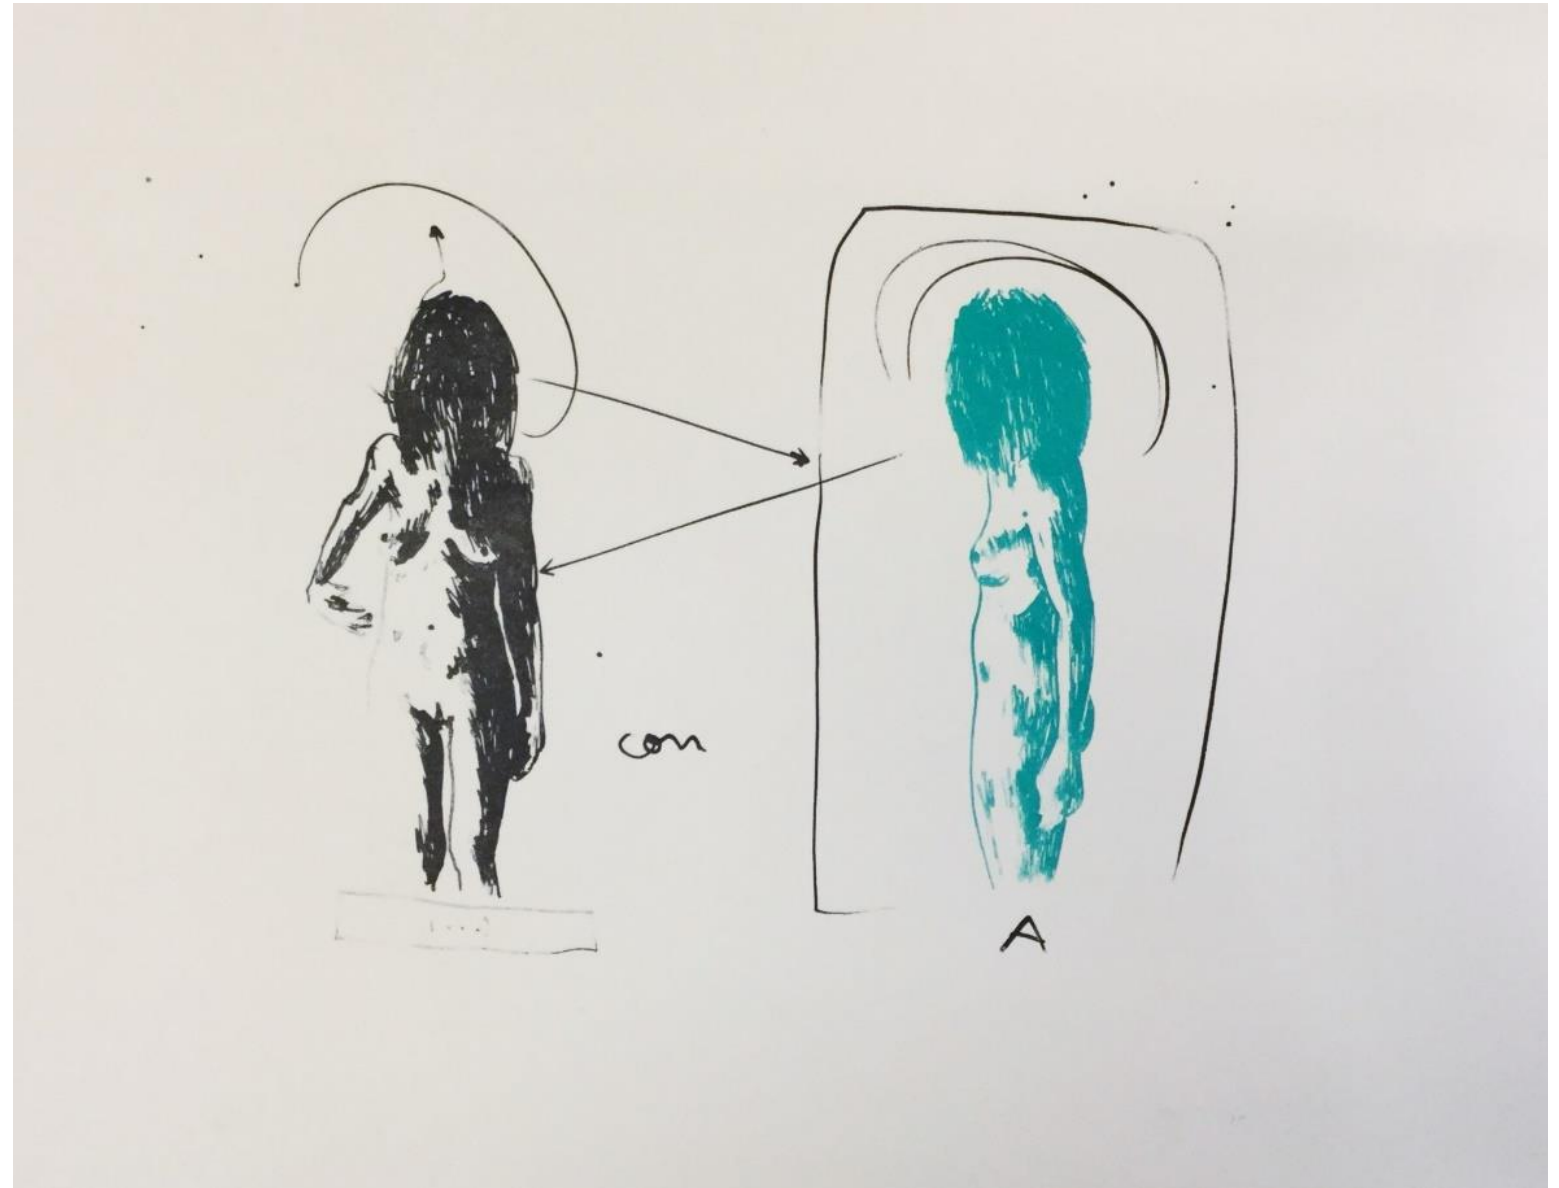

Ref. 1344

S/t., 2013

Litografia original, 32.5 x 36.3 cm

Edició de 18 exemplars, signats i numerats per l'autora