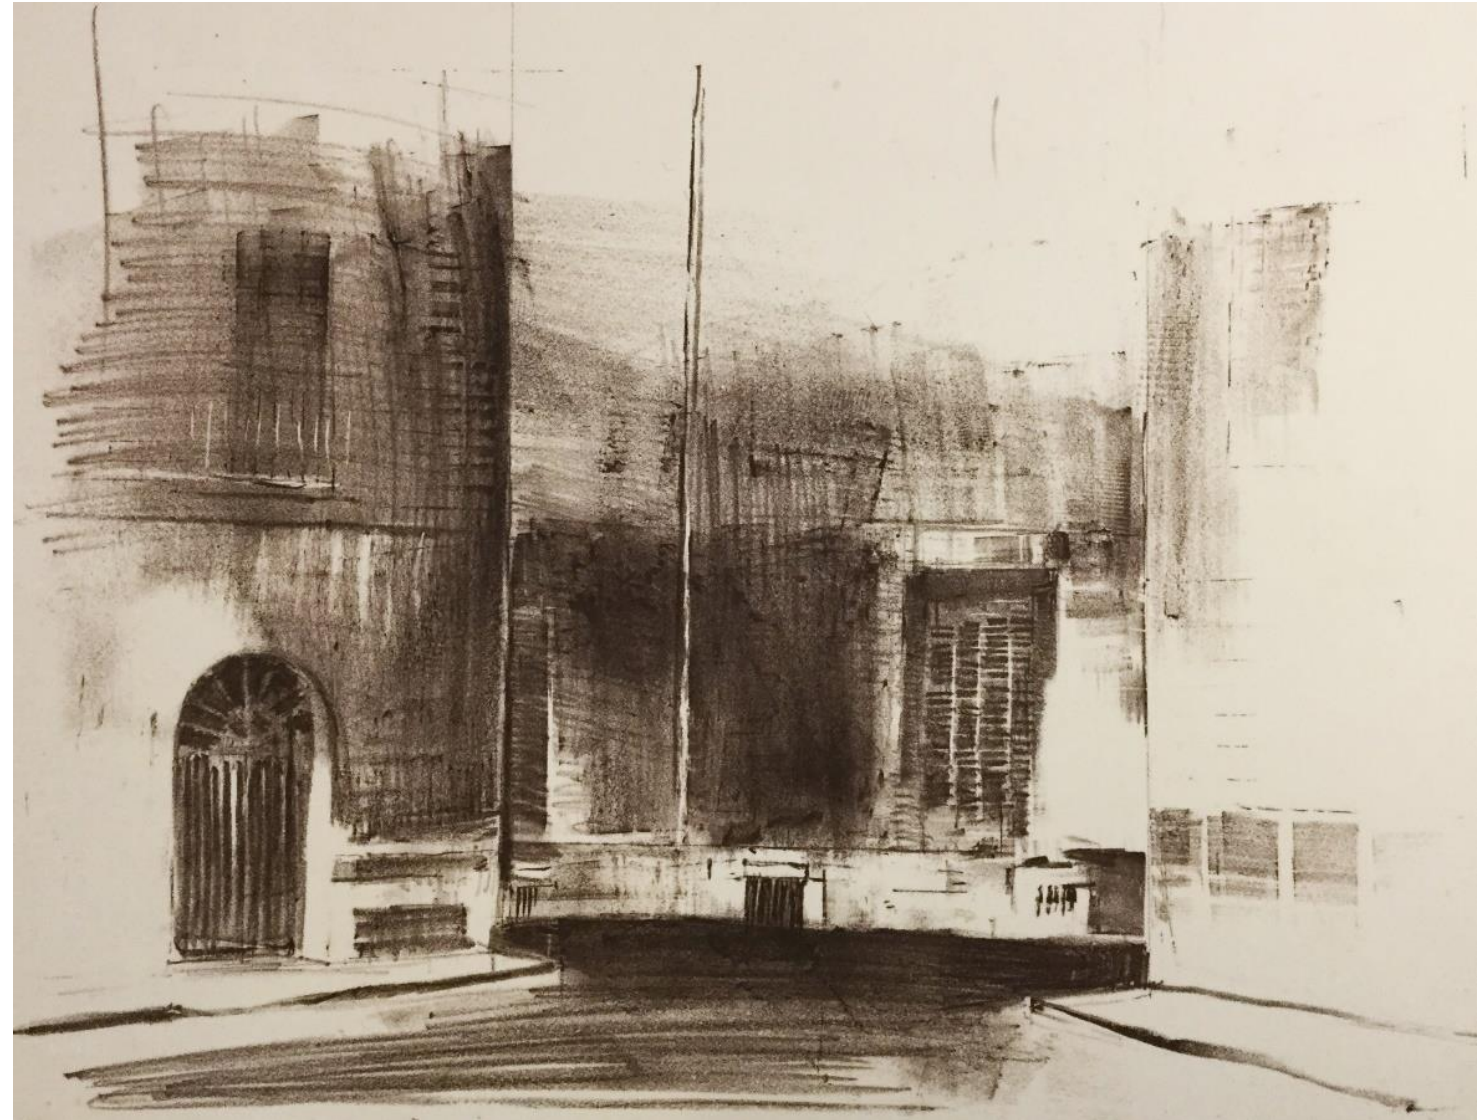

JOAN VICH

OBRA GRÀFICA ORIGINAL

6a GALERIA D'ART

Ref. 0366

Plaça de Sant Francesc, 1990

Litografia original, 34.5 x 44.5 cm

Edició de 40 exemplars, , signats i numerats per l'autor

Ref. 0367