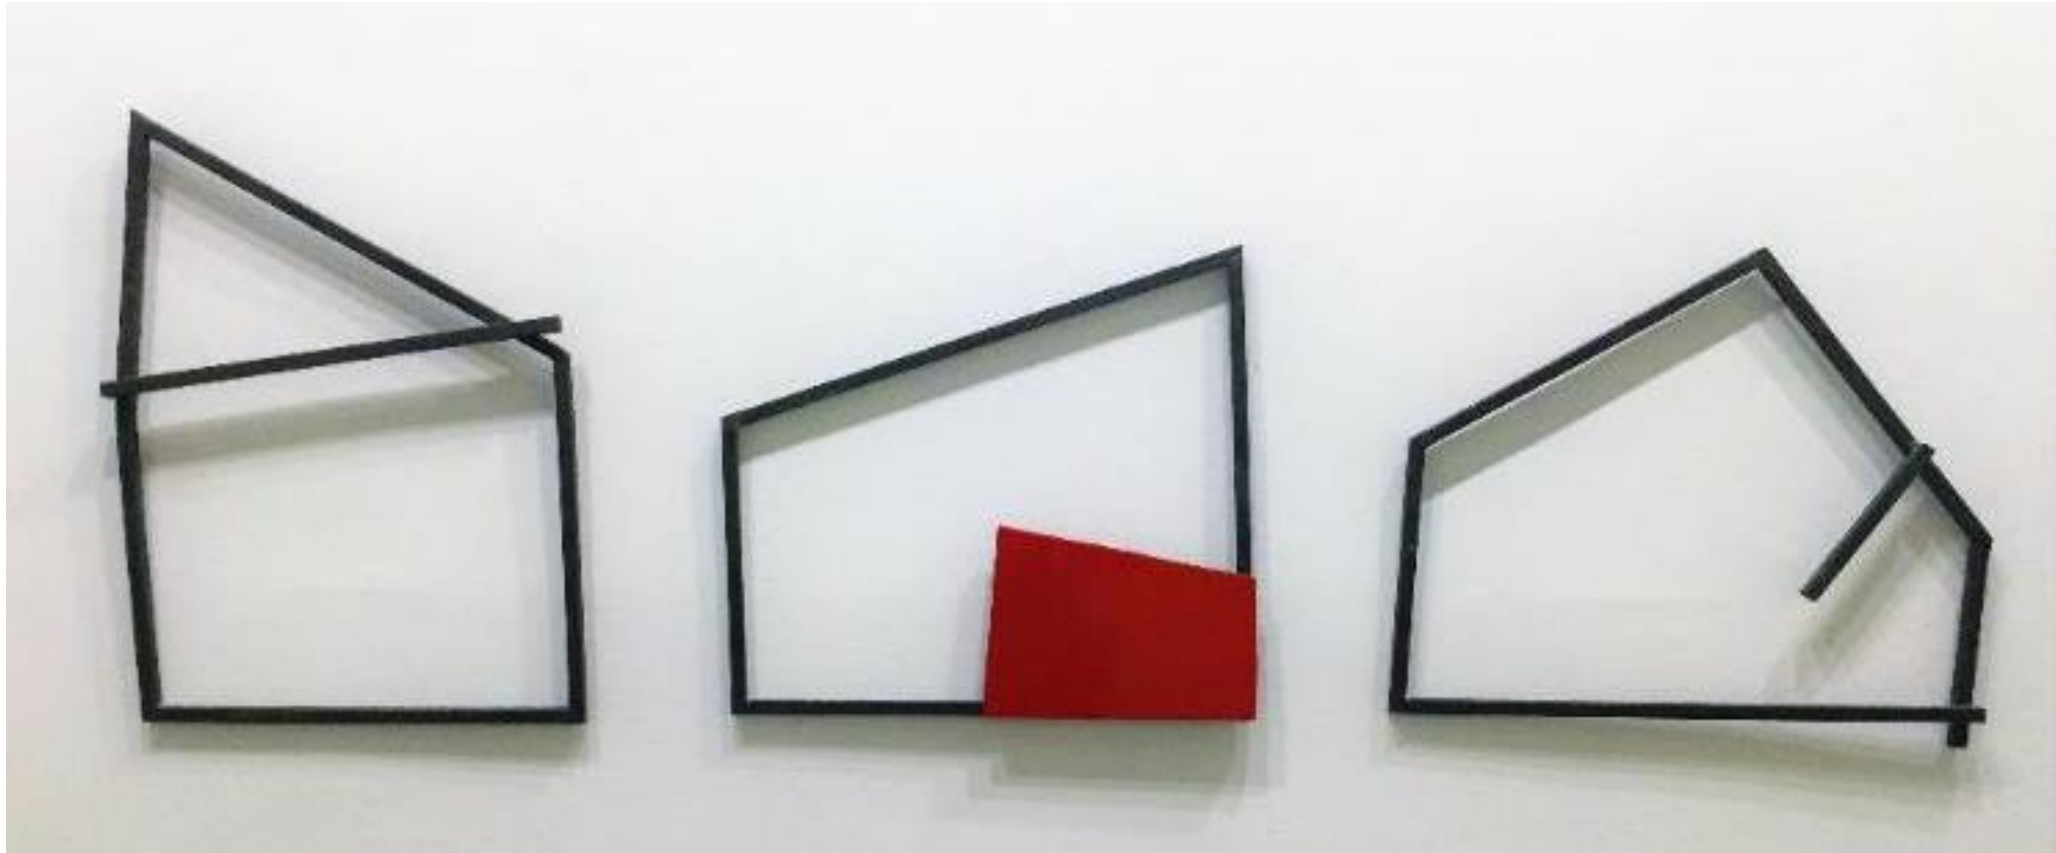

S/t.,

Ferro i esmalt

45 x 155 x 4 cm