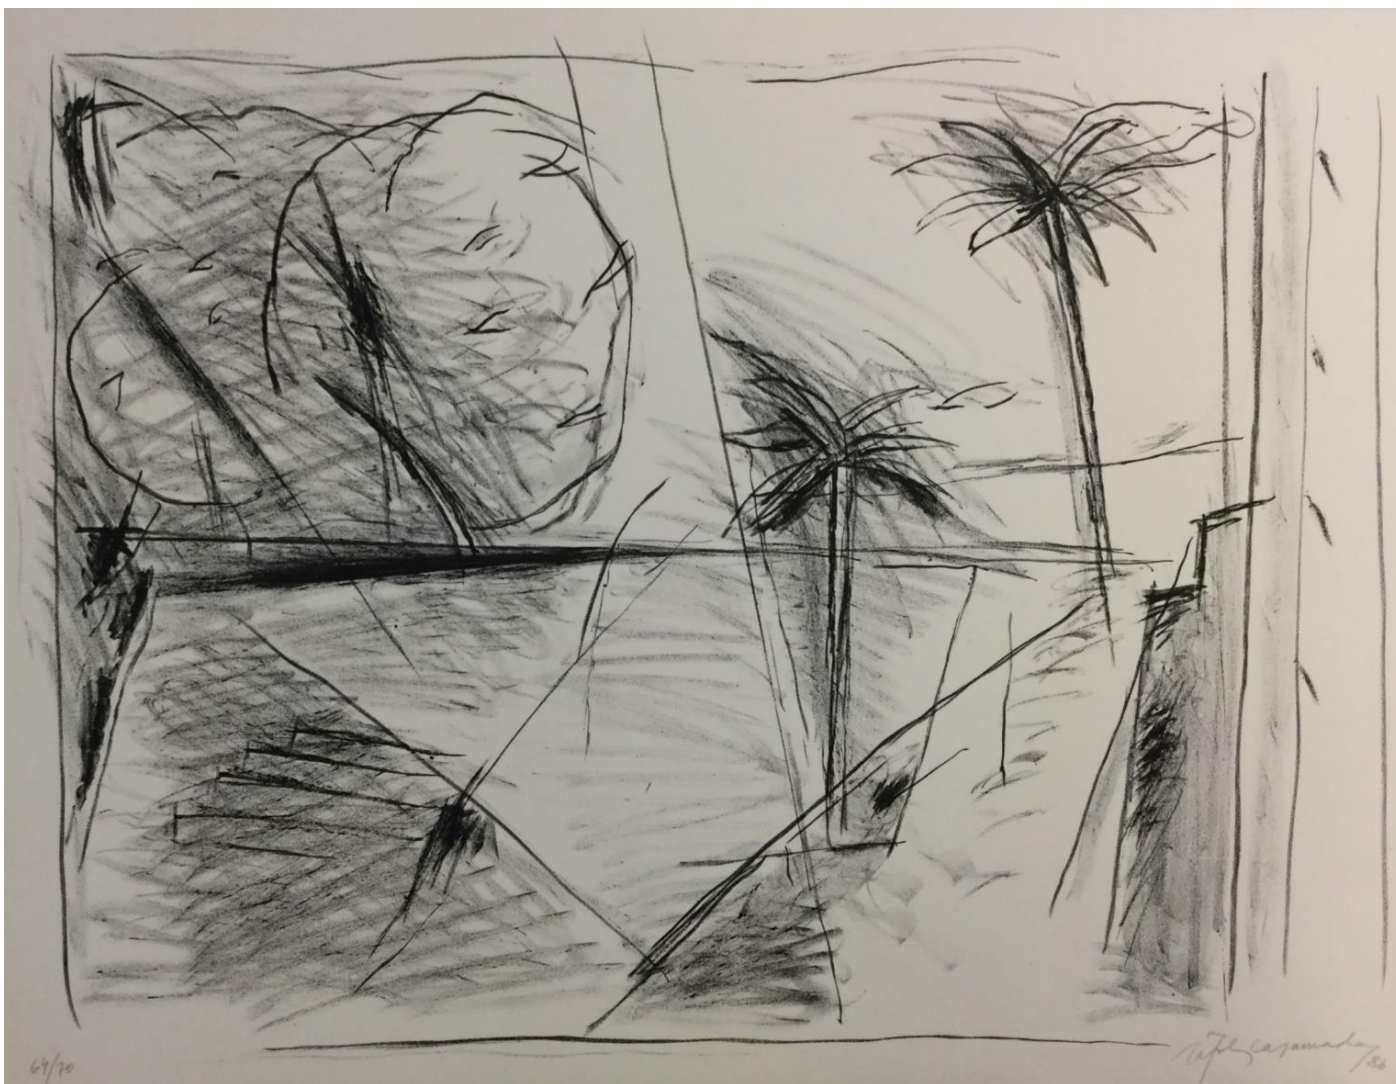

ALBERT RÀFOLS – CASAMADA

OBRA GRÀFICA ORIGINAL

6a GALERIA D'ART

Ref. 0160

Palmera, 1986

Litografia original, 50 x 65.5 cm

Edició de 70 exemplars, signats i numerats per l'autor

Ref. 0161