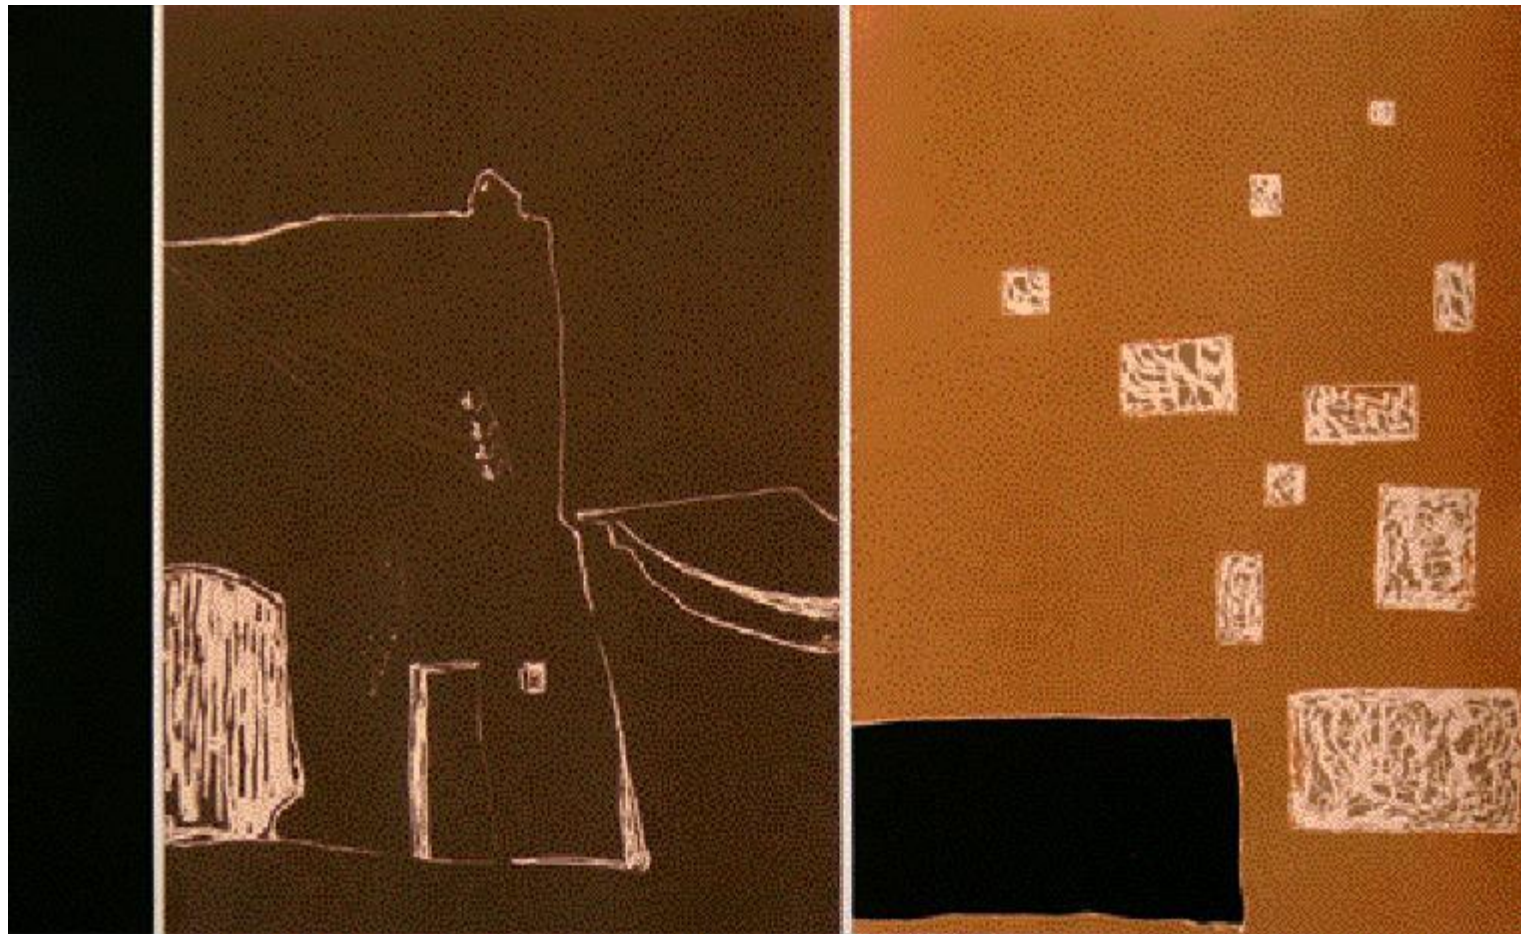

Ref. 1039

S/t., 2007

Xilografia original, 78 x 128 cm

Edició de 16 exemplars, signats i numerats per l'autora