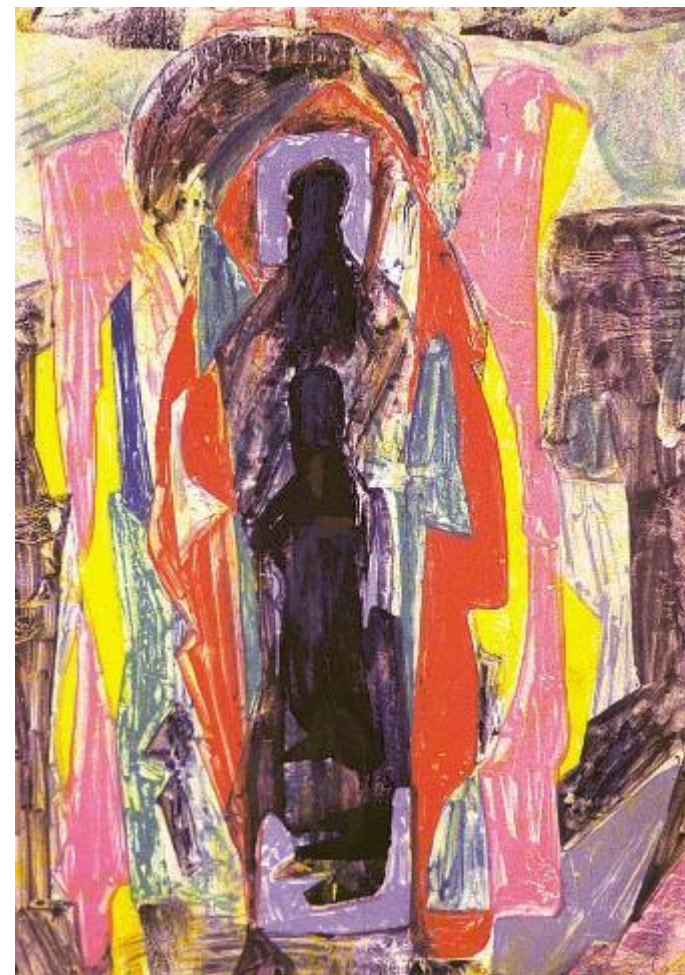

Ref. 0434 (carpeta)
Carpeta Tanqueray, 1990
Lito òfset original, 68.5 x 47.8 cm
Edició de 12 exemplars, signats i numerats per l'autor