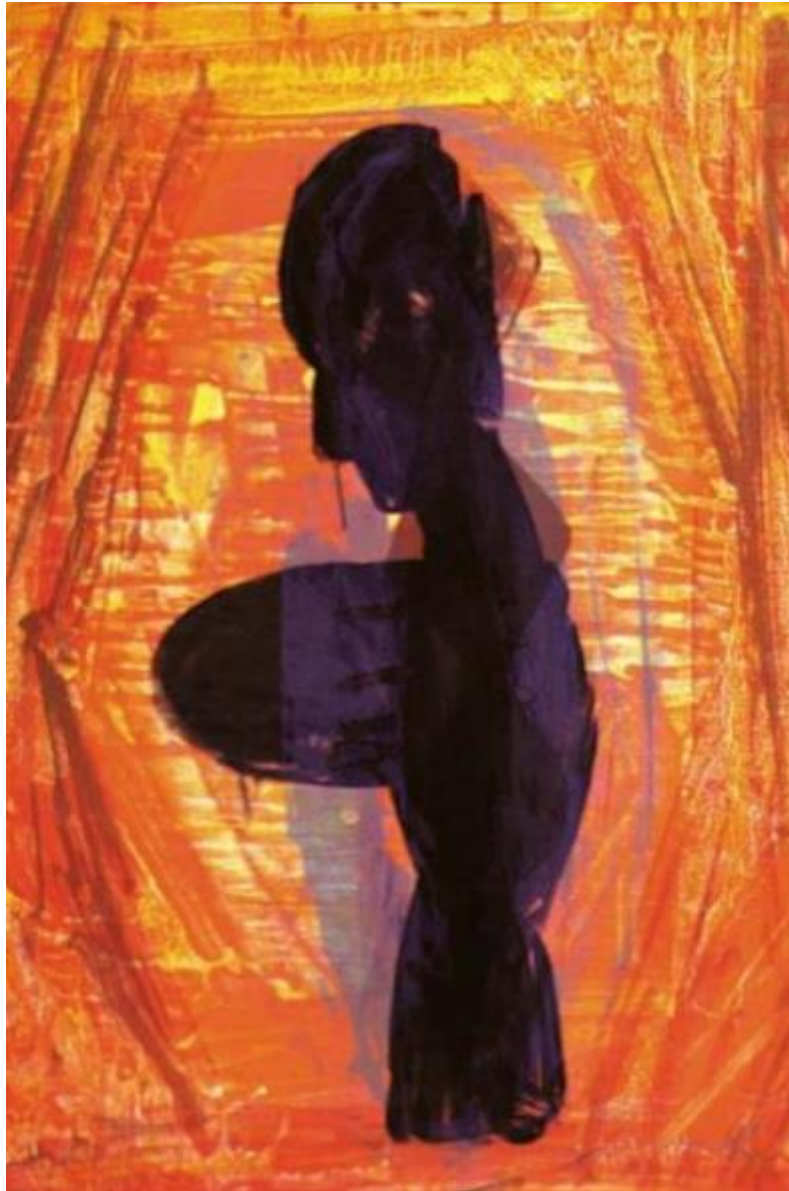

Ref. 0448

S/t., 1991

Lito òfset original, 68.5 x 46.3 cm

Edició de 65 exemplars, signats i numerats per l'autor